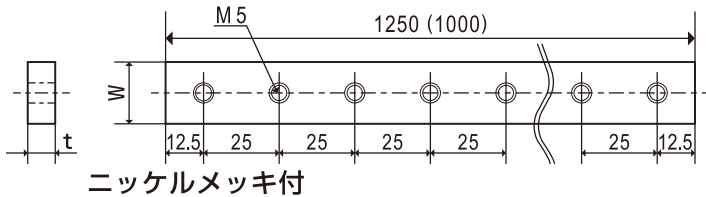

品番	サイズ	t	W	L	重量	販売価格(税込)	参考A社(税込)
TSB-312-1	3×12×1000	3	12	1000	324g	¥1,606.-	¥3,850.-
TSB-312-2	3×12×1250	3	12	1250	405g	¥2,046.-	¥4,609.-
TSB-315-1	3×15×1000	3	15	1000	405g	¥1,826.-	¥4,169.-
TSB-315-2	3×15×1250	3	15	1250	505g	¥2,310.-	¥5,489.-
TSB-415-1	4×15×1000	4	15	1000	540g	¥2,178.-	¥4,719.-
TSB-415-2	4×15×1250	4	15	1250	675g	¥2,750.-	¥6,479.-
TSB-420-1	4×20×1000	4	20	1000	720g	¥2,662.-	¥5,489.-
TSB-420-2	4×20×1250	4	20	1250	900g	¥3,344.-	¥7,689.-
TSB-520-1	5×20×1000	5	20	1000	900g	¥3,135.-	¥6,369.-
TSB-520-2	5×20×1250	5	20	1250	1125g	¥3,894.-	¥8,789.-
TSB-620-1	6×20×1000	6	20	1000	1080g	¥3,608.-	¥7,359.-
TSB-620-2	6×20×1250	6	20	1250	1350g	¥4,521.-	¥9,889.-
TSB-830-1	8×30×1000	8	30	1000	2160g	¥6,358.-	¥11,990.-
TSB-830-2	8×30×1250	8	30	1250	2700g	¥7,931.-	¥16,489.-