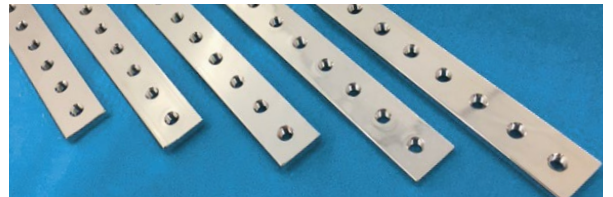

銅価格、高騰中↗の今だから・・・価格で応援します!!!

《低価格でご提供できる理由》

銅バー・ブスバーの材料となる銅の世界的な高騰。それに伴う材料費の急上昇・・・
そんな今だからこそこの応援キャンペーンです!!

需要頻度の高い（主幹バー・アースバー）に着目。電気接続用銅バー加工専門メーカーとして多様なユーザー様と御取引のある弊社だからこそできるリサーチを行い品種を選定。専用金型を用いてロットをまとめて製造することによって、コストダウンを実現いたしました。

品番	サイズ	t	W	L	重量	販売価格	参考A社
TSB-312-1	3×12×1000	3	12	1000	324g	¥1,460.-	¥3,500.-
TSB-312-2	3×12×1250	3	12	1250	405g	¥1,860.-	¥4,190.-
TSB-315-1	3×15×1000	3	15	1000	405g	¥1,660.-	¥3,790.-
TSB-315-2	3×15×1250	3	15	1250	505g	¥2,100.-	¥4,990.-
TSB-415-1	4×15×1000	4	15	1000	540g	¥1,980.-	¥4,290.-
TSB-415-2	4×15×1250	4	15	1250	675g	¥2,500.-	¥5,890.-
TSB-420-1	4×20×1000	4	20	1000	720g	¥2,420.-	¥4,990.-
TSB-420-2	4×20×1250	4	20	1250	900g	¥3,040.-	¥6,990.-
TSB-520-1	5×20×1000	5	20	1000	900g	¥2,850.-	¥5,790.-
TSB-520-2	5×20×1250	5	20	1250	1125g	¥3,540.-	¥7,990.-
TSB-620-1	6×20×1000	6	20	1000	1080g	¥3,280.-	¥6,690.-
TSB-620-2	6×20×1250	6	20	1250	1350g	¥4,110.-	¥8,990.-
TSB-830-1	8×30×1000	8	30	1000	2160g	¥5,780.-	¥10,900.-
TSB-830-2	8×30×1250	8	30	1250	2700g	¥7,210.-	¥14,990.-