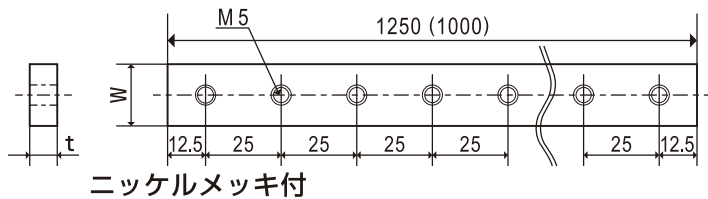

品番	サイズ	t	W	L	重量	販売価格	参考A社
TSB-312-1	3×12×1000	3	12	1000	324g	¥1,460.-	¥3,500.-
TSB-312-2	3×12×1250	3	12	1250	405g	¥1,860.-	¥4,190.-
TSB-315-1	3×15×1000	3	15	1000	405g	¥1,660.-	¥3,790.-
TSB-315-2	3×15×1250	3	15	1250	505g	¥2,100.-	¥4,990.-
TSB-415-1	4×15×1000	4	15	1000	540g	¥1,980.-	¥4,290.-
TSB-415-2	4×15×1250	4	15	1250	675g	¥2,500.-	¥5,890.-
TSB-420-1	4×20×1000	4	20	1000	720g	¥2,420.-	¥4,990.-
TSB-420-2	4×20×1250	4	20	1250	900g	¥3,040.-	¥6,990.-
TSB-520-1	5×20×1000	5	20	1000	900g	¥2,850.-	¥5,790.-
TSB-520-2	5×20×1250	5	20	1250	1125g	¥3,540.-	¥7,990.-
TSB-620-1	6×20×1000	6	20	1000	1080g	¥3,280.-	¥6,690.-
TSB-620-2	6×20×1250	6	20	1250	1350g	¥4,110.-	¥8,990.-
TSB-830-1	8×30×1000	8	30	1000	2160g	¥5,780.-	¥10,900.-
TSB-830-2	8×30×1250	8	30	1250	2700g	¥7,210.-	¥14,990.-